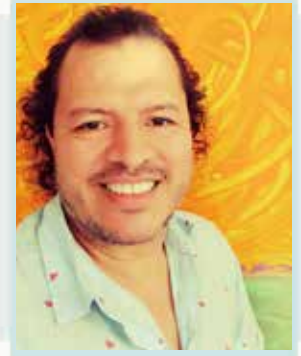

Gabriel Mario Vélez

Doctor en Bellas Artes

Decano Facultad de Artes Visuales

Correo institucional: gabriel.velez@udea.edu.co

Correo Decanatura: decartes@udea.edu.co

### Perfil

Es artista, docente, investigador y gestor cultural. Realizó el posdoctorado en la Universidad Nacional de Córdoba, Argentina (2011); el doctorado en Bellas Artes en la Universidad Complutense de Madrid, España (2004); se graduó como Maestro en Artes Plásticas por la Universidad de Antioquia, Medellín (1993). Su obra ha sido exhibida en exposiciones individuales y colectivas, con representación especial en América Latina, entre otros, en el Museo de Arte Moderno de Medellín, el Salón Nacional de Artistas, la Escuela de Cine de Buenos Aires, Argentina y el Noviembre Fotográfico de La Habana, Cuba.

Sus exploraciones en el campo de la investigación-creación rastrean los lugares de cruce de las disciplinas, favoreciendo iniciativas que apoyan el desarrollo de capacidades para la formulación e implementación transdisciplinaria de obras artísticas. Entre sus publicaciones se destacan *La fotografía como dispositivo mágico*, *Las historias mínimas del anónimo transeúnte*, *El efecto sujeto en la génesis digital* y *La investigación en artes*, cuyos resultados de diferentes procesos de investigación entrecruzan la teoría y la creación. Su trayectoria incluye conferencias internacionales, premios, curadurías y gestión de proyectos culturales y sociales. En cooperación con la artista Cándida Borges desarrolla los proyectos artísticos *Transeúntes Medellín* y *Transeuntis Mundi*, exhibidos en distintos escenarios del mundo y en los que recibió fondos de la Alcaldía de Medellín, la Universidad de Antioquia, la Universidad de Rio de Janeiro, Columbia University, el Museo de la Imagen Móvil de NY y el MIT, entre otros.